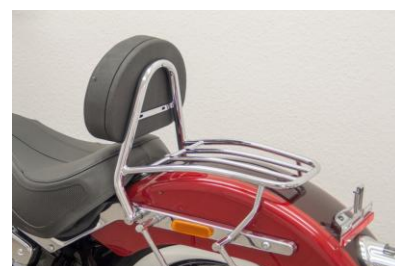

SOFTAIL DELUXE 18