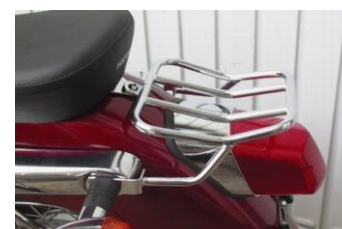

AUTRES MODELES NOUS CONTACTER