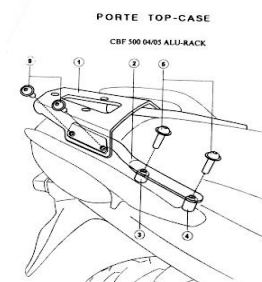

CB 500 X 19/20 ALU