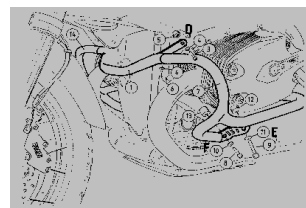

AUTRES MODELES NOUS CONTACTER

R 1200 GS HB

R 1200 R 15 HB

DUCATI

SW	MULTISTRADA ENDURO 16/18	-	345
HB	MULTISTRADA V4/S/SPORT 21	Noir/Rouge	488

HARLEY-DAVIDSON

FEH	SPORTSTER CUSTOM 883/HUGGER/C53/1200C/ /1200 S →03 Ø 30 mm	Chrome/Noir	312
FEH	SPORT EVO CUSTOM 883/1200C 04/06 Ø 38mm	-	412
FEH	SPORTSTER 48 (XL 1200 X) 10 -Ø 38 mm	-	412
FEH	DYNA 06/17 Ø 38 mm	-	431
FEH	DYNA FAT BOB FXDL ø 38 mm (3 modeles) 15/17	-	431
FEH	DYNA SWITCHBACK FLD 10/16 ø38 mm (1 modele)	-	431
FEH	DYNA SWITCHBACK FLD 10/16(protection coffres)	-	389
FEH	SOFTAIL SPORT GLIDE 18 (protection coffres)	-	197
FEH	SOFTAIL BREAKOUT (FXSB) 13/17 Ø 38 mm	Noir	431
FEH	SOFTAIL STREET BOB (FXBB) 18 Ø 38 mm	Chromé/Noir	378
FEH	SOFTAIL LOWRIDER (FXLR) 18 Ø 38 mm	-	378
FEH	SOFTAIL DELUXE FLDE 18	-	431
FEH	SOFTAIL FAT BOY FLFB/FXBR 18	-	431
FEH	SOFTAIL HERITAGE CLASSIC FLHC 18	-	431
HB	SOFTAIL FAT BOB	-	431
HB	SOFTAIL STREET BOB 18 Ø 38 mm	-	431
HB	SOFTAIL LOW RIDER 18 Ø 38 mm	-	431
FEH	SOFTAIL SPORT GLIDE (FLSB)	Chromé/Noir	431
FEH	V-ROD Ø 38 mm 01/11	-	431
FEH	V-ROD MUSCLE Ø 38mm	-	431