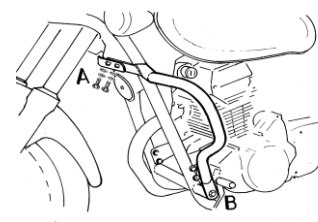

EL 125 HB

ZEPHYR 550/750 FEH

AUTRES MODELES NOUS CONTACTER

KAWASAKI

HB	VERSYS 650 07/09	-	300
SW	VERSYS 650 06/09	-	278
HB	VERSYS 650 10/14	-	300
FEH	VERSYS 650 10/14	-	259
HB	VERSYS 650 15	-	315
FEH	VERSYS 650 15/16	-	259
HB	VULCAN S 15/16	-	315
FEH	VULCAN S 15/20	-	335
HB	VULCAN S 17	-	315
FEH	Z 650 17/NINJA 650 17	-	259
HB	Z 650 17	-	300
FEH	ZR 7 99/03	Noir	193
HB	ZR7/S 99/03	Chromé	300
HB	ZEPHYR 750 91/99	Chromé	308
FEH	Z 750/1000 04/06	Noir	193
HB	Z 800/E 13/16	-	300
HB	W 800 STREET/CAFE 19	Noir/Chromé	315
FEH	VN 800/CLASSIC (garde boue AV)	Chromé	216
JF	VN 800/CLASSIC 95/04 (jusqu'à épuisement)	Chromé	163
HB	VN 900 CLASSIC 06	Noir/Chromé	375
FEH	VN 900 CLASSIC 06/17 Ø 38 mm	-	431
FEH	VN 900 CUSTOM 06/17 Ø 38 mm	Noir	431
HB	VN 900 CUSTOM 07/	Noir/Chromé	383
HB	Z 900 17	Noir	300
HB	Z 900 RS/CAFE 18/	-	300
FEH	Z 900 RS/CAFE 18/20 (inferieur)	Chromé	312
FEH	Z 900 RS 18/20 (superieur)	Noir	312
SW	Z 1000 10/22	Noir	285
SW	VERSYS 1000 14/22	-	285
HB	VERSYS 1000 12/14	-	285
HB	VERSYS 1000 15/18	-	300
HB	VERSYS 1000 S/SE 19	-	300
HB	ZEPHYR 1100 92/98	Chromé	300
FEH	ZRX 1100/1200 (voir fixation durite radiateur) 97/07	Noir	193
HB	ZRX 1100 97/01	Chromé	300
HB	ZRX 1200 R/S 01/07	Chromé	315
HB	Z 1300 79/89	-	307
HB	VN 1500 88/95 /SE	Chromé	300
HB	VN 1500 CLASSIC 96/04	-	300
FEH	VN 1500/1600 MS Ø 30mm 02/08	-	378
HB	VN 1600 CLASSIC 04/06 (pour GB AV)	Chromé	270
FEH	VN 1600 CLASSIC 04/06 Ø 30mm	-	378
FEH	VN 1700 CLASSIC 09 Ø 38 mm	-	431