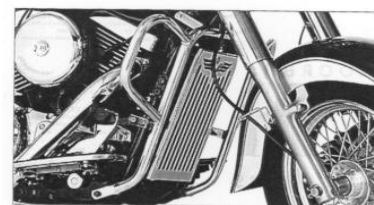

TRIUMPH

HB	SCRAMBLER 1200 XC 19	-	150
HB	SPEED TWIN 19	-	150

YAMAHA

HB	XTZ 660 TENERE 08/16	Noir	150
HB	XSR 700 16	-	135
HB	TENERE 700 19	-	150
HB	XSR 900 16	-	143
HB	XV 950/R 14/20	-	150
HB	SCR 950 17/20	-	150
HB	XTZ 1200 17/20 (en liaison avec protège reservoir)	-	150

GRILLE DE RADIATEUR

BMW

REN	S 1000 XR 15/16	Noir	137
SW	R 1200 GS 09/ADVENT 08/12 (cache radiateur huile)	Noir	105
SW	R 1200 GS 16/18	-	165

DUCATI

FEH	SCRAMBLER CLASSIC 16 (huile)	Inox	80
HB	SCRAMBLER 800 19	Noir	225

HONDA

PYR	CB 500 F/X 13/18	Noir	134
JF	VT 600 C 88/00 (grille, jusqu'à épuisement)	Chromé	108
PYR	CB 650 F 12/16	Noir	114
PYR	NC 700/750 X 12/14	-	134
JF	VT 750 C2 97/02 (grille, jusqu'à épuisement)	-	128
JF	VT 1100 C2 95/00 (grille, jusqu'à épuisement)	Chromé	128
FEH	VT 1300 CX FURY (cache radiateur)	-	134

KAWASAKI

JF	ZL 600 (grille, jusqu'à épuisement)	Chromé	108
JF	EN 500 90/95 (grille, jusqu'à épuisement)	-	108
PYR	ER 6 06	Noir	114
PYR	VERSYS 650 15	-	134
REN	Z 650 17	Inox	137
JF	VN 750 (grille, jusqu'à épuisement)	-	108
PYR	Z 750 07	-	158
JF	VN 800 (grille, jusqu'à épuisement)	-	124
REN	Z 900 RS	Noir	135
SW	VERSYS 1000 11/22	Noir/Argent	143
JF	VN 1500 88/95 (grille, jusqu'à épuisement)	Chromé	64

SUZUKI

PYR	SV 650 03/08	Chromé	120
REN	SV 650 16/17	-	137
PYR	DL 650 12	Noir	136
PYR	GSR 750	-	114
JF	VZ 800 96/04 (cache radiateur jusqu'à épuisement)	Chromé	108
PYR	GSXS 1000 15	Noir	140