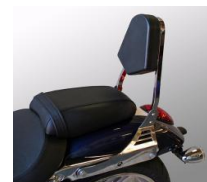

TRIUMPH

HB	BONNEVILLE AMERICA/SPEEDMASTER →10	-	450
HB	BONNEVILLE AMERICA/SPEEDMASTER 11/17	-	450
REN	THUNDEBIRD 1600/1700	-	475
HB	THUNDEBIRD 1600/1700 09/	Noir/Chromé	488

VICTORY

HB	KINGPIN 03/16	Chromé	503

YAMAHA

HB	XV 125/250 89/02	-	390
HB	XVS 125 00/	-	435
REN	XV 535	Chromé	312
HB	XVS 650 96/03	-	450
REN	XVS 650 (2° modèle)	Chromé	312
REN	XVS 650 CLASSIC (2è)	-	312
JF	XVS 650 CLASSIC 98/05 (jusqu'à épuisement)	-	316
HB	XV 750/1100 92/99	Chromé	443
HB	XVS 950 A MS 09/	-	450
HB	XV 950/R 14/20	Noir	338
HB	XV 950/R 14/20 (conducteur)	Noir	180
HB	XVS 1100 DRAGSTAR/CLASSIC 99/06	Chromé	450
REN	V-MAX 85/02	Chromé	262
HB	XVS 1300 MS 07/	-	450
HB	XV 1600 WS 94/04	-	450
REN	V-MAX 1700	Noir	465
HB	XV 1900 MS 06/	Chromé	465

T-BIRD 1600 REN