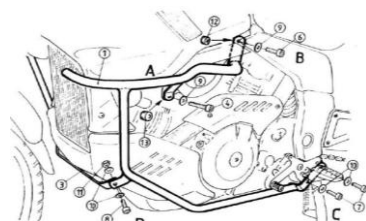

AUTRES MODELES NOUS CONTACTER

R 1200 GS HB

R 1200 R 15 HB

DUCATI

SW	MULTISTRADA ENDURO 16/18	-	345
HB	MULTISTRADA V4/S/SPORT 21	Noir/Rouge	488

HARLEY-DAVIDSON

FEH	SPORTSTER CUSTOM 883/HUGGER/C53/1200C/ /1200 S →03 Ø 30 mm	Chrome/Noir	312
FEH	SPORT EVO CUSTOM 883/1200C 04/06 Ø 38mm	-	412
FEH	SPORTSTER 48 (XL 1200 X) 10 -Ø 38 mm	-	412
FEH	DYNA 06/17 Ø 38 mm	-	431
FEH	DYNA FAT BOB FXDL ø 38 mm (3 modeles) 15/17	-	431
FEH	DYNA SWITCHBACK FLD 10/16 ø38 mm (1 modele)	-	431
FEH	DYNA SWITCHBACK FLD 10/16(protection coffres)	-	389
FEH	SOFTAIL SPORT GLIDE 18 (protection coffres)	-	197
FEH	SOFTAIL BREAKOUT (FXSB) 13/17 Ø 38 mm	Noir	431
FEH	SOFTAIL STREET BOB (FXBB) 18 Ø 38 mm	Chromé/Noir	378
FEH	SOFTAIL LOWRIDER (FXLR) 18 Ø 38 mm	-	378
FEH	SOFTAIL DELUXE FLDE 18	-	431
FEH	SOFTAIL FAT BOY FLFB/FXBR 18	-	431
FEH	SOFTAIL HERITAGE CLASSIC FLHC 18	-	431
HB	SOFTAIL FAT BOB	-	431
HB	SOFTAIL STREET BOB 18 Ø 38 mm	-	431
HB	SOFTAIL LOW RIDER 18 Ø 38 mm	-	431
FEH	SOFTAIL SPORT GLIDE (FLSB)	Chromé/Noir	431
FEH	V-ROD Ø 38 mm 01/11	-	431
FEH	V-ROD MUSCLE Ø 38mm	-	431