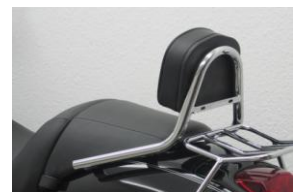

V-ROD VRSCAW/VRSCDX