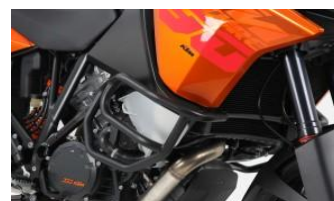

HB 1290 SUPER ADVENTURE 15/20