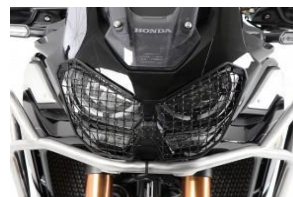

DUCATI

HB	SCRAMBLER 1100/SPECIAL/SPORT 18/20	-	150
HB	SCRAMBLER 1100 DARK PRO/PRO/PROSPORT 21	-	150

HONDA

HB	CMX 500 REBEL 17/19	Noir	150
HB	CMX 500 REBEL 20	-	150

GRILLE DE PHARE

HONDA

HB	XLV 700 08/12	-	150
HB	CRF 1000 L 16/17	-	150
HB	CRF 1000 L 16 Adaptateur pour montage sans protege res	-	45
HB	CRF 1000 L ADVENTURE 18/19	-	150
HB	CRF 1000 L ADV Adapt pour montage sans protege res	-	45
HB	CRF 1100 L AFRICA TWIN 19 (en liaison avec protege res)	-	150
HB	KIT POUR MONTAGE SANS PROTEGE RESERVOIR	-	75
HB	CRF 1100 L AT ADVENTURE SPORT 20/	-	150
HB	KIT POUR MONTAGE SANS PROTEGE RESERVOIR	-	75
HB	CMX 1100 REBEL 21	-	150