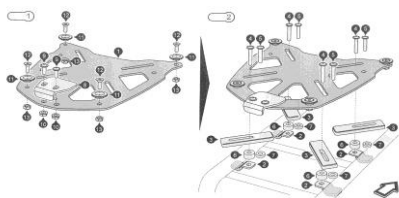

SW PLATINE D'ADAPTATION TRAX/PORTE-BAGAGES TUBES

	POUR TOUS PORTE-BAGAGES TUBES	Noir	135