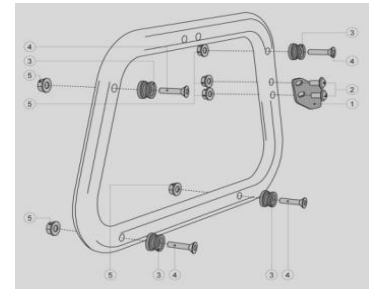

YAMAHA

HB	FJR 1300 01/05	-	413
HB	FJR1300 06/20	-	383
HB	XVS 1300 MS 078	Chromé	413
HB	XV 1600 99/04 WS	-	450
HB	XV 1900 MS 06/	-	435

KITS D'ADAPTATION QUICK LOCK

SW	Pour SHAD (paire)	68
SW	Pour KRAUSER (paire)	68
SW	Pour TRAX (paire)	38
SW	Pour GIVI/KAPPA (paire)	38
SW	Pour HEPCO Aluminium (paire)	68
SW	Pour HEPCO plastique (paire)	68
SW	Ecrou antiviol (2 cles, 2 serrures)	68

KITS D'ADAPTATION QUICK LOCK EVO

SW	Pour TRAX ALU BOX (paire)	38
SW	Pour GIVI/KAPPA MONOKEY (paire)	38
SW	Pour HEPCO : Journey/Junior/Gobi (plastique)	68
SW	Pour SHAD (paire)	68
SW	Pour KRAUSER (paire)	68
SW	Pour AERO (paire)	38
SW	Pour GIVI TREKKER	38

SW	KIT ADAPTATION TRAX/HEPCO (paire)	Noir	105
SW	KIT ADAPTATION TRAX/GIVI monokey (paire)	-	105
SW	KIT ADAPT, TRAX/BMW GS ADV 06/12 (paire)	Argent	165
SW	KIT ADAPT, TRAX/BMW R 1200 GS LC 13 (paire)	-	165
SW	KIT ADAPTATION AERO/HEPCO (paire)	Noir	105
SW	KIT ADAPTATION AERO/GIVI (paire)	-	105

R 1200 GS LC TRAX/ORIGINE