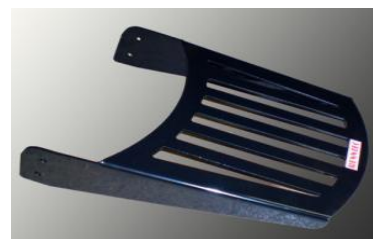

V-MAX 1700 REN