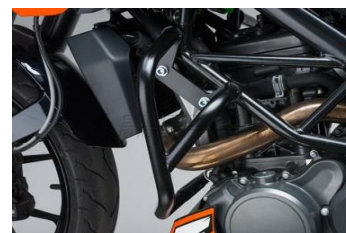

125/200 DUKE SW