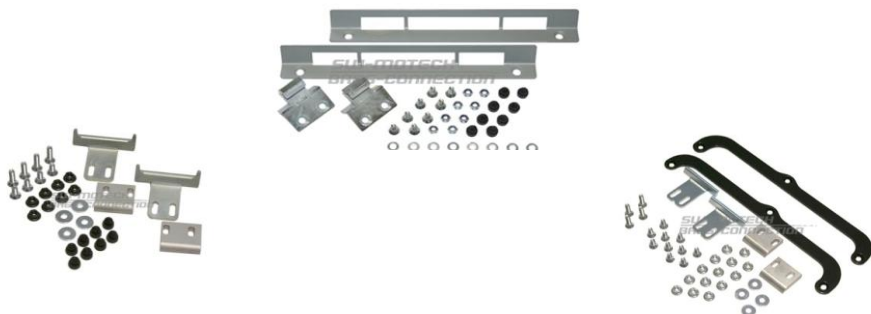

YAMAHA

HB	FJR 1300 01/05	-	413
HB	FJR1300 06/20	-	383
HB	XVS 1300 MS 078	Chromé	413
HB	XV 1600 99/04 WS	-	450
HB	XV 1900 MS 06/	-	435

KITS D'ADAPTATION QUICK LOCK

SW	Pour SHAD (paire)	68
SW	Pour KRAUSER (paire)	68
SW	Pour TRAX (paire)	38
SW	Pour GIVI/KAPPA (paire)	38
SW	Pour HEPCO Aluminium (paire)	68
SW	Pour HEPCO plastique (paire)	68
SW	Ecrou antiviol (2 cles, 2 serrures)	68

KITS D'ADAPTATION QUICK LOCK EVO

SW	Pour TRAX ALU BOX (paire)	38
SW	Pour GIVI/KAPPA MONOKEY (paire)	38
SW	Pour HEPCO : Journey/Junior/Gobi (plastique)	68
SW	Pour SHAD (paire)	68
SW	Pour KRAUSER (paire)	68
SW	Pour AERO (paire)	38
SW	Pour GIVI TREKKER	38

SW	KIT ADAPTATION TRAX/HEPCO (paire)	Noir	105
SW	KIT ADAPTATION TRAX/GIVI monokey (paire)	-	105
SW	KIT ADAPT, TRAX/BMW GS ADV 06/12 (paire)	Argent	165
SW	KIT ADAPT, TRAX/BMW R 1200 GS LC 13 (paire)	-	165
SW	KIT ADAPTATION AERO/HEPCO (paire)	Noir	105
SW	KIT ADAPTATION AERO/GIVI (paire)	-	105